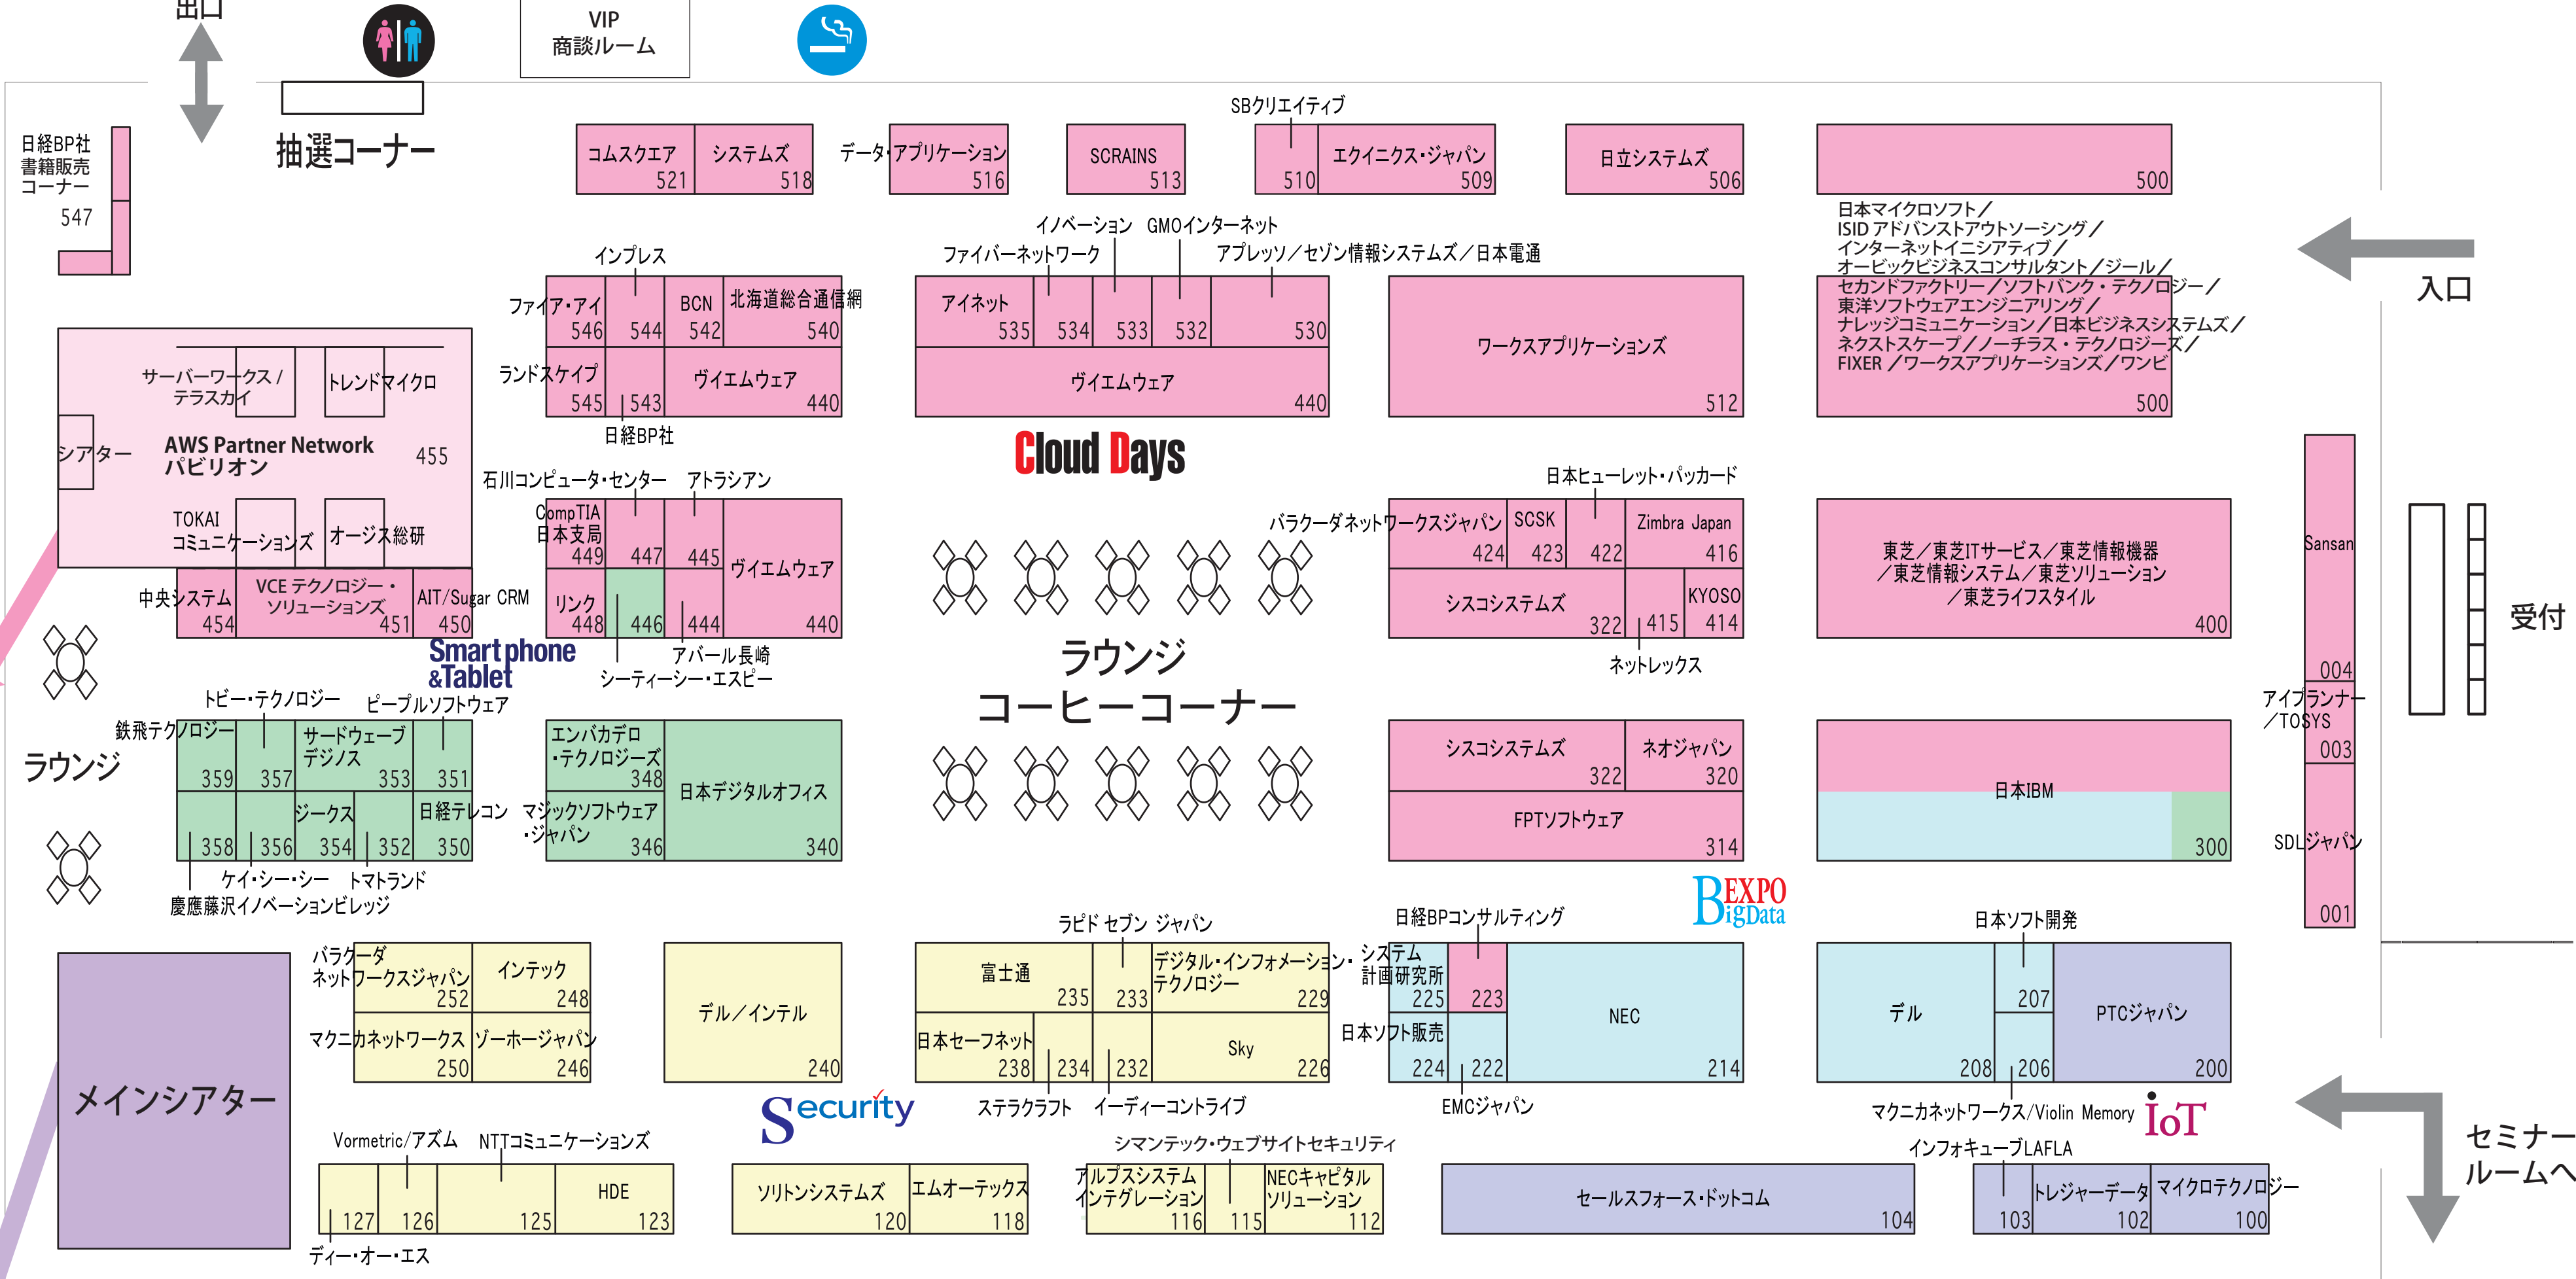

出展社一覧

Cloud Days Tokyo 2015 春	Security 2015春・東京	IoT Japan 2015春・東京
500 オービックビジネスコンサルタント 500 ISIDアドバンスアウトソーシング 535 アイネット 003 アイプランナー 445 アトラシアン 444 アパール長崎 530 アプレッソ 447 石川コンピュータ・センター 533 イノベーション 500 インターネットイニシアティブ 544 インプレス 440 ヴィエムウェア 450 AIT 509 エクイニクス・ジャパン 423 SCSK 001 SDLジャパン 510 SBクリエイティブ 214 NEC 314 FPTソフトウェア 455 オージス総研	455 テラスカイ 455 TOKAIコミュニケーションズ 400 東芝 400 東芝ITサービス 400 東芝情報機器 400 東芝情報システム 400 東芝ソリューション 400 東芝ライフスタイル 500 東洋ソフトウェアエンジニアリング 003 TOSYS 455 トrendマイクロ 500 ナレッジコミュニケーション 223 日経BPコンサルティング 543 日経BP社 547 日経BP社 300 日本IBM 530 日本電通 500 日本ビジネスシステムズ 422 日本ヒューレット・パッカード 500 日本マイクロソフト	252 パラーダネットワークスジャパン 235 富士通 126 Vormetric 250 マクニカネットワークス 233 ラビドセブン ジャパン 352 トマトランド 350 日経テレコン 300 日本IBM 214 NEC 225 システム計画研究所 208 デル 300 日本IBM 207 日本ソフト開発 224 日本ソフト販売 206 Violin Memory 206 マクニカネットワークス 200 PTCジャパン 100 マイクロテクノロジー