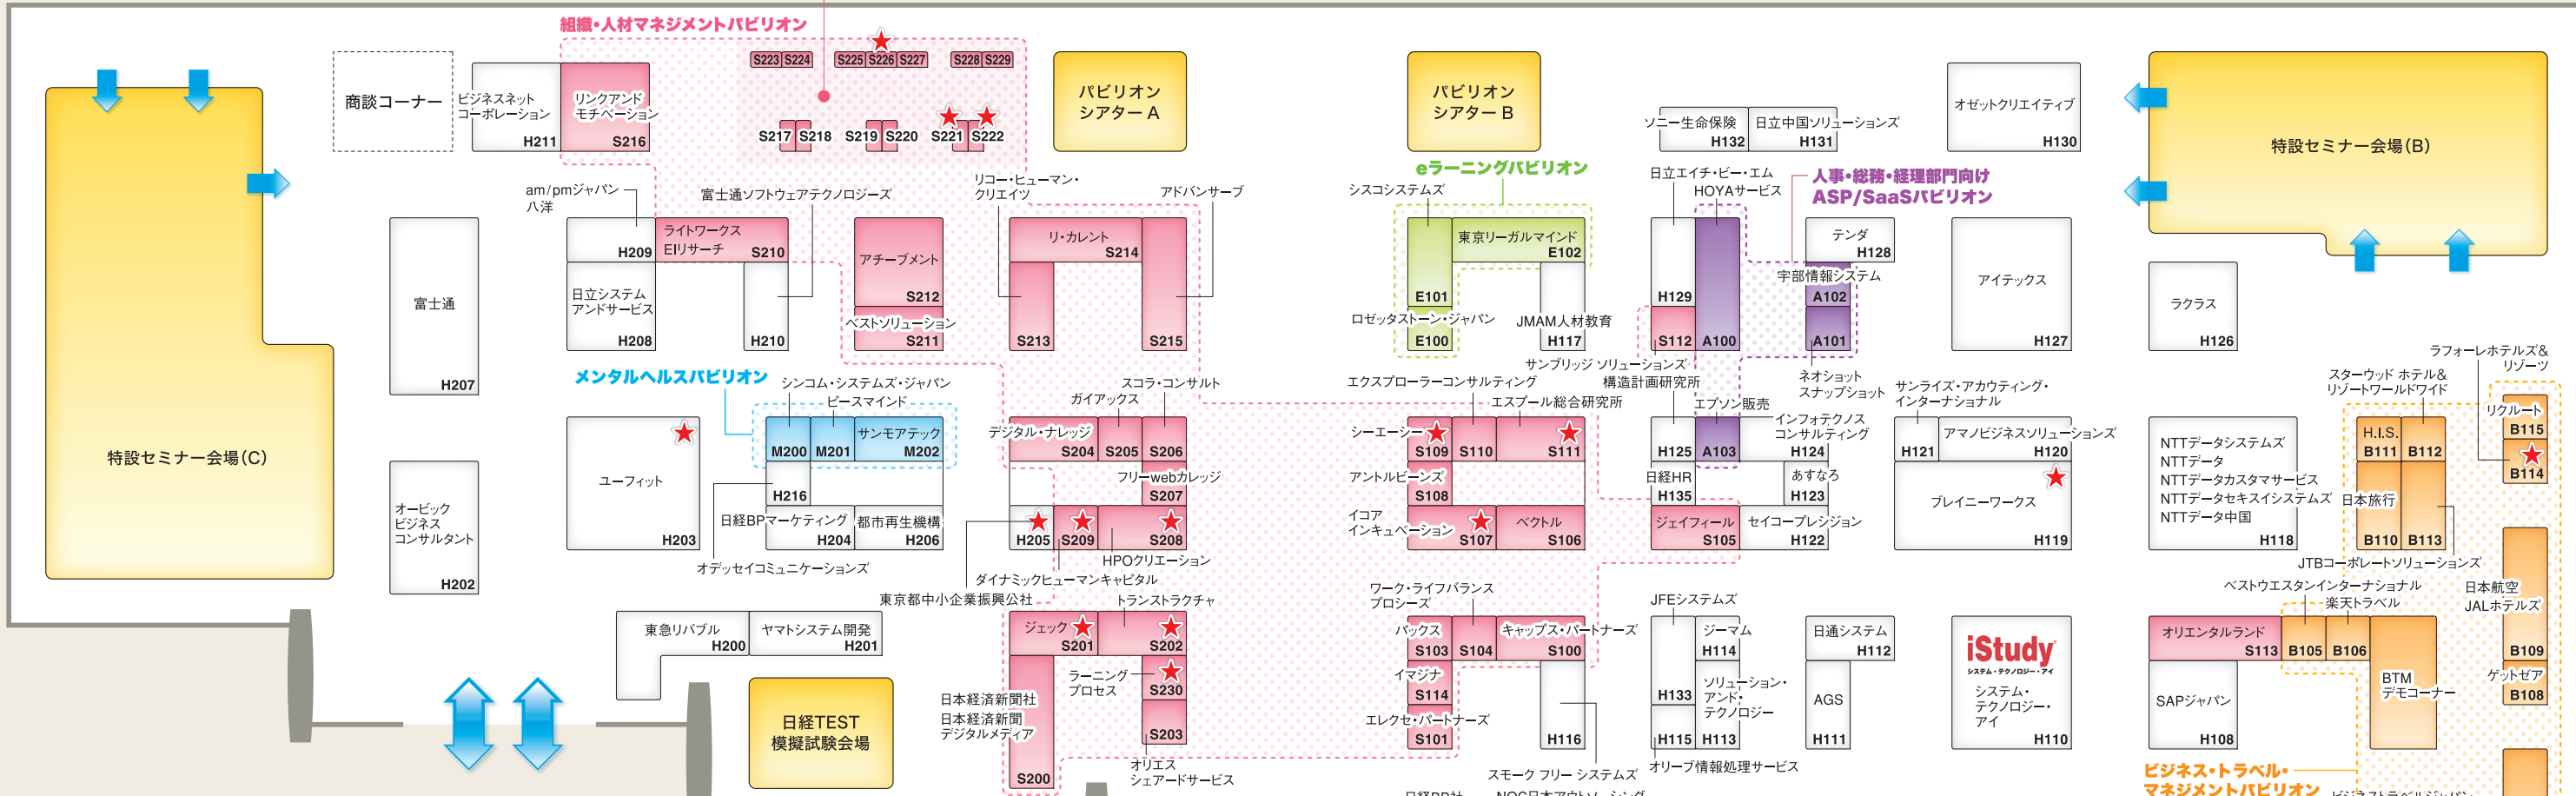

ヒューマンキャピタル2009 出展ブース案内 / 出展社一覧

- S217 エム・アイ・アソシエイツ
- S218 グロービス
- S219 ヒューマンリンク
- S220 ラーニング・ツリー・インターナショナル
- S221 ネットエデュケーションシンク
- S222 アイエヌイー・インターナショナル
- S223 NGK
- S224 市場価値測定研究所
- S225 アクティブ・アンド・カンパニー
- S226 ビービシステム
- S227 wiwiw
- S228 三菱電機インフォメーションシステムズ
- S229 サクセスファクターズ・ジャパン

1. 凡例
2. 組織・人材マネジメントパビリオン
   - 人事・総務・経理部門向けASP/SaaSパビリオン
   - メンタルヘルスパビリオン
   - ビジネス・トラベル・マネジメントパビリオン
   - eラーニングパビリオン
   - ★ スタンプラリー協賛社

出展社一覧 (五十音順 6月30日現在)

- ★ S222 アイエヌイー・インターナショナル
- H127 アイテックス
- H104 アクソソフト
- S225 アクティブ・アンド・カンパニー
- H123 あすなる
- S212 アチーブメント
- S215 アドバンサーブ
- H120 アマノビジネスソリューションズ
- B101 アメリカン・エクスプレス・インターナショナル
- S108 アントルビーンズ
- S210 エリサーチ
- H106 e-マネジメント
- ★ S107 イコアインキュベーション
- S114 イマジナ
- B103 インターナショナルSOSジャパン
- H124 インフォテックノソルティン
- S227 wiwiw
- A102 宇部情報システム
- B111 H.I.S.
- ★ S208 HPOクリエーション
- H209 am/pmジャパン
- H111 AGS
- S110 エクスプローラーコンサルティング
- H108 SAPジャパン
- ★ S111 エスプルー総合研究所
- ★ H105 NOC日本アウトソーシング
- S223 NGK
- ★ H102 NTTアドバンステクノロジー
- H118 NTTデータ
- H118 NTTデータカスタマーサービス
- H118 NTTデータシステムズ
- H118 NTTデータセキュリティシステムズ
- H118 NTTデータ中国
- A103 エブソン販売
- S217 エム・アイ・アソシエイツ
- S101 エレクセ・パートナーズ
- H101 オービック
- H202 オービックビジネスコンサルタント
- H130 オゼットクリエイティブ
- H216 オデッセイコミュニケーションズ
- B115 オリオン情報処理サービス
- S203 オリエスシェアードサービス
- S113 オリエンタルランド
- S205 ガイアックス
- S100 キャップス・パートナーズ
- B100 近畿日本ツーリスト
- ★ H100 クレオ
- S218 グロービス
- B108 ゲットセア
- H125 構造計画研究所
- S229 サクセスファクターズ・ジャパン
- S112 サンブリッジソリューションズ
- M202 サンモアテック
- H121 サンライズ・アカウンティング・インターナショナル
- ★ S109 シーエーシー
- H114 ジーラム
- H133 JFEシステムズ
- B113 JTBコーポレートソリューションズ
- S105 ジェイフィール
- H117 JMAM人材教育
- ★ S201 ジェック
- S224 市場価値測定研究所
- E101 シスコシステムズ
- H110 システム・テクノロジー・アイ
- B109 JALホテルズ
- M200 シンコム・システムズ・ジャパン
- S206 スコラ・コンサルト
- B112 スターウッド ホテル&リゾート ワールドワイド
- A101 スナップショット
- H116 スモークフリーシステムズ
- H122 セイコープレジジョン
- B104 全日本空輸
- H132 ソニー生命保険
- H113 ソリューション・アンド・テクノロジー
- ★ S209 ダイナミックヒューマンキャピタル
- H103 タグジャパン
- S204 デジタル・ナレッジ
- H128 テンダ
- H200 東急リパブル
- ★ H205 東京都中小企業振興公社
- E102 東京リーガルマインド
- H206 都市再生機構
- ★ S202 トランストラクチャ
- H135 日経HR
- H107 日経BP社
- H204 日経BPマーケティング
- H112 日通システム
- S200 日本経済新聞社
- B200 日本経済新聞デジタルメディア
- B109 日本航空
- B110 日本旅行
- A101 ネオショット
- ★ S221 ネットエデュケーションシンク
- H209 八洋
- S103 バックス
- M201 ビースマインド
- ★ S226 ビービシステム
- ★ B102 ビジネストラベルジャパン
- H211 ビジネスネットコーポレーション
- H129 日立エイチ・ピー・エム
- H208 日立システムアンドサービス
- H131 日立中国ソリューションズ
- S219 ヒューマンリンク
- H207 富士通
- H210 富士通ソフトウェアテクノロジー
- S207 フリーWebカレッジ
- ★ H119 プレイニューワークス
- S104 プロシズ
- S106 ベクトル

事前登録受付

スタンプラリー
抽選会場

当日登録受付

- S204 デジタル・ナレッジ
- H128 テンダ
- H200 東急リパブル
- ★ H205 東京都中小企業振興公社
- E102 東京リーガルマインド
- H206 都市再生機構
- ★ S202 トランストラクチャ
- H135 日経HR
- H107 日経BP社
- H204 日経BPマーケティング
- H112 日通システム
- S200 日本経済新聞社
- B200 日本経済新聞デジタルメディア
- B109 日本航空
- B110 日本旅行
- A101 ネオショット
- ★ S221 ネットエデュケーションシンク
- H209 八洋
- S103 バックス
- M201 ビースマインド
- ★ S226 ビービシステム
- ★ B102 ビジネストラベルジャパン
- H211 ビジネスネットコーポレーション
- H129 日立エイチ・ピー・エム
- H208 日立システムアンドサービス
- H131 日立中国ソリューションズ
- S219 ヒューマンリンク
- H207 富士通
- H210 富士通ソフトウェアテクノロジー
- S207 フリーWebカレッジ
- ★ H119 プレイニューワークス
- S104 プロシズ
- S106 ベクトル

1. <セミナーのみの出展社>
2. IBM ビジネスコンサルティング サービス
   - ケンブリッジテクノロジー・パートナーズ
   - 損保ジャパン・ヘルスケアサービス
   - 日本オラル

システムインテグレーション
オービック
オービック

ビジネス・トラベル・
マネジメントパビリオン

ビジネストラベルジャパン

近畿日本ツーリスト

アメリカン・エクスプレス・
インターナショナル

インターナショナル
SOSジャパン

全日本空輸

ゲットセア

JALホテルズ

日本航空

薬天トラベル

ベストウエスタンインターナショナル

オリエンタルランド

SAPジャパン

NTTデータシステムズ

NTTデータカスタマーサービス

NTTデータセキュリティシステムズ

NTTデータ中国

日本旅行

H.I.S.

リクルート

ラフォーレホテルズ&
リゾート

スターウッド ホテル&
リゾートワールドワイド

ラフォーレホテルズ&
リゾート

特設セミナー会場 (A)

クレオ

H100

特設セミナー会場 (B)

ラクラス

H126

特設セミナー会場 (C)

オービック
ビジネス
コンサルタント

H202

特設セミナー会場 (D)

オゼットクリエイティブ

H130

特設セミナー会場 (E)

アイテックス

H127

特設セミナー会場 (F)

プレニューワークス

H119

特設セミナー会場 (G)

アマンビジネスソリューションズ

H120

特設セミナー会場 (H)

エブソン販売

H124