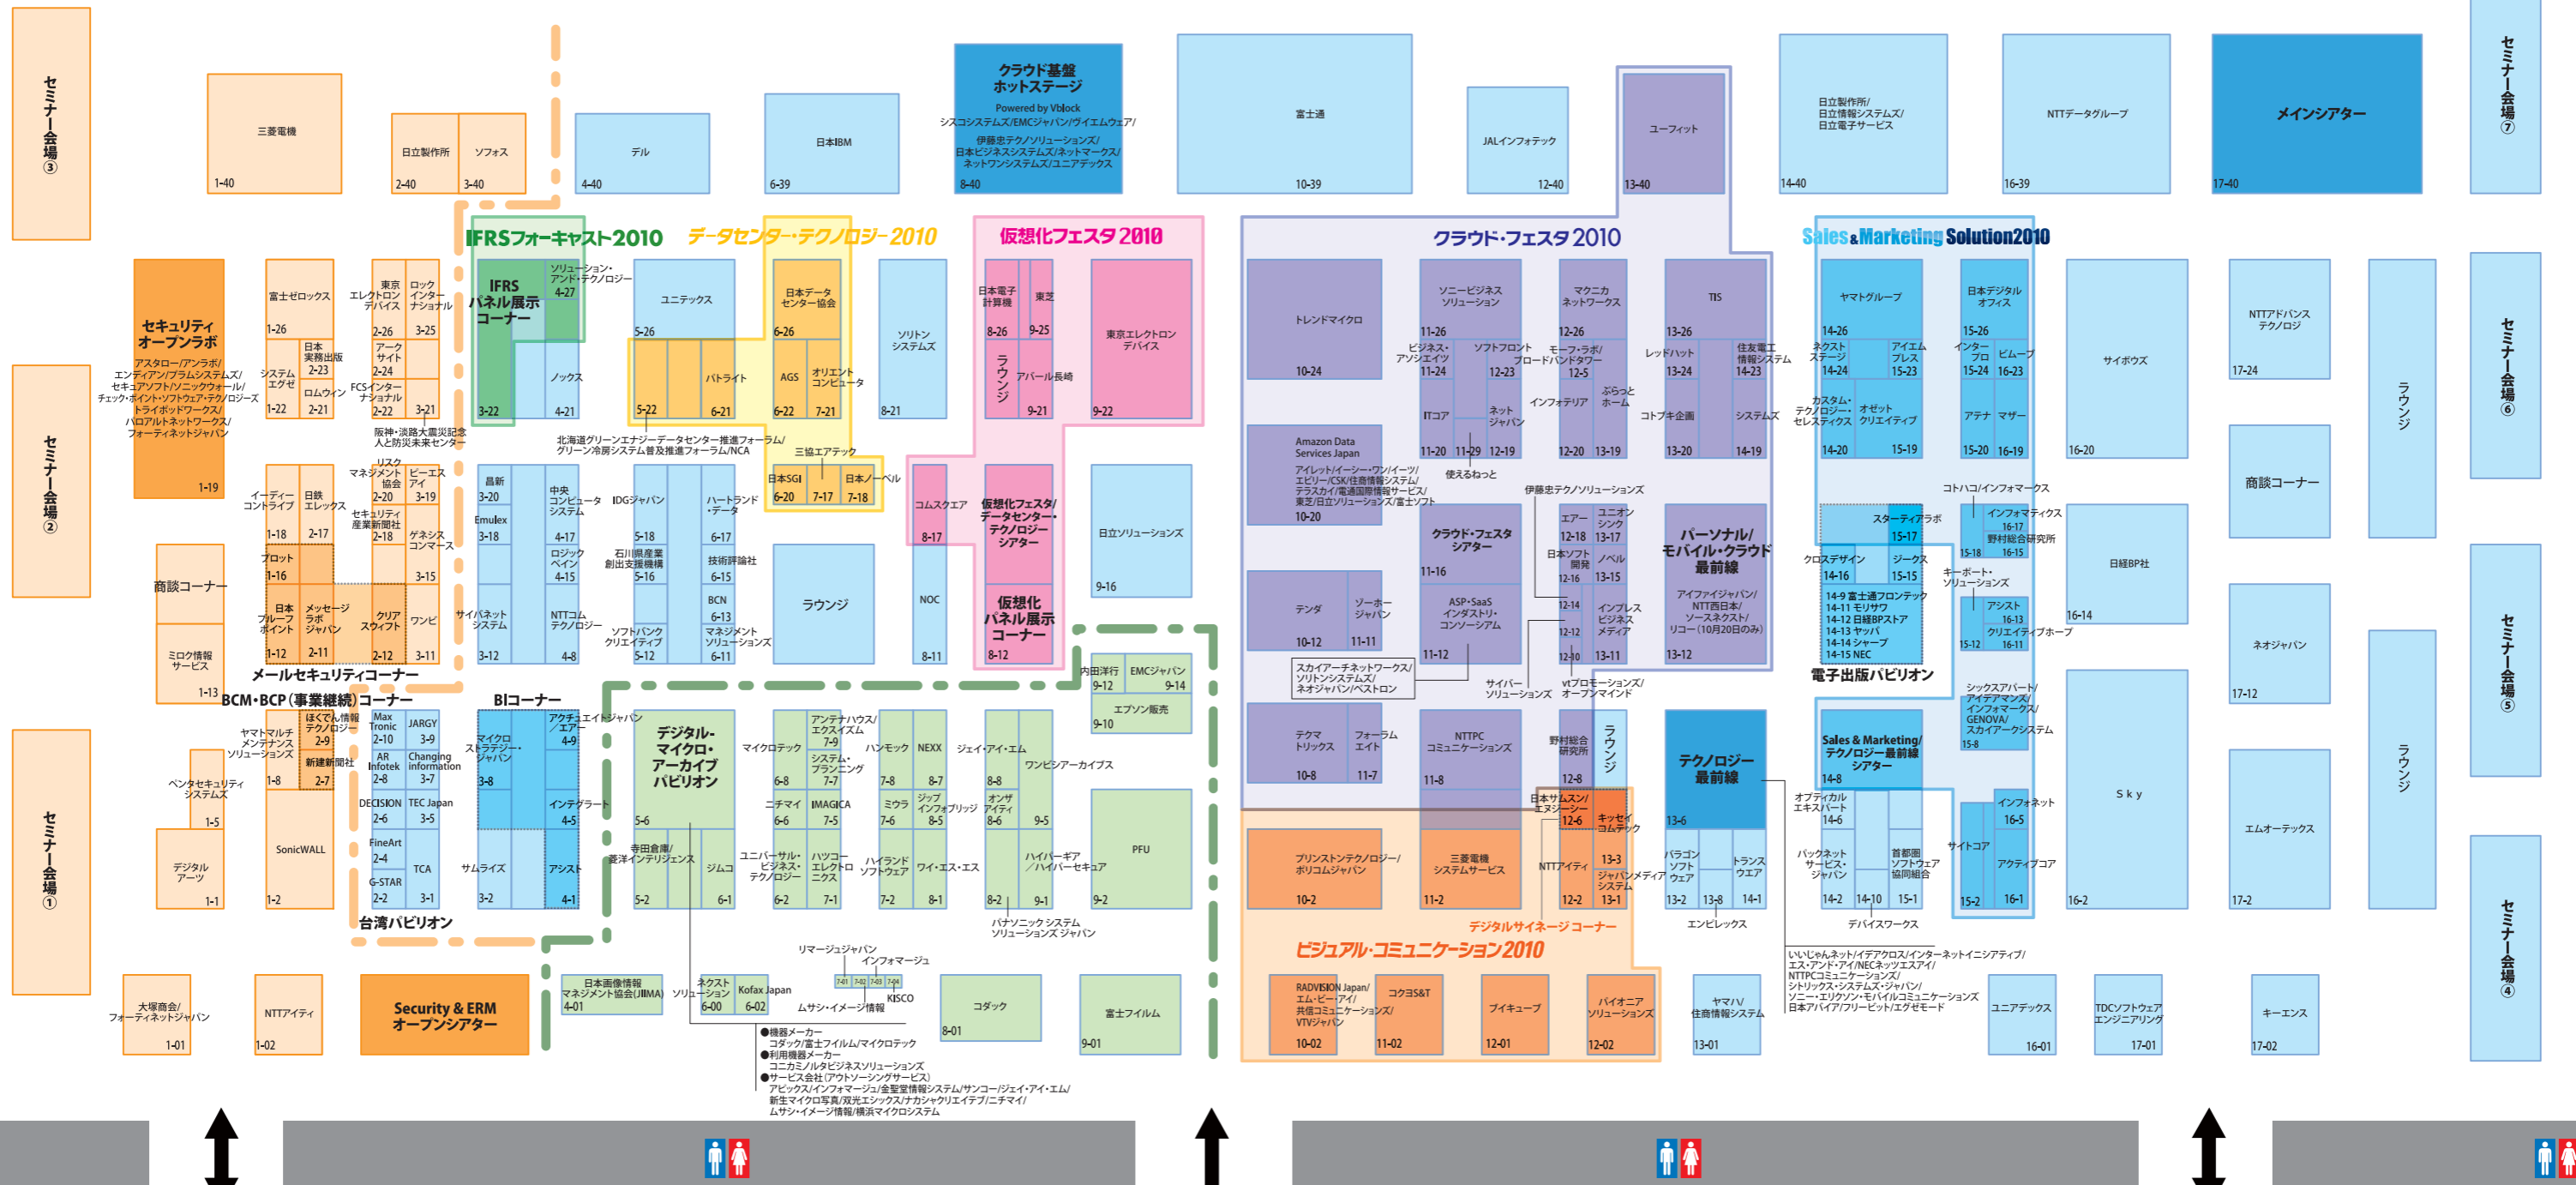

フロアマップ

東4ホール

東5ホール

東6ホール

事務局からのお願いとお知らせ 日経BP社では企業活動と地球環境の調和を目指し、資源の有効活用と環境汚染の予防に取り組んでいます。誠に恐縮ですが、皆様以下
 1.ゴミは可燃ゴミ・不燃ゴミに分別し、所定の場所へお捨てください。 2.最終ご退館の際、入場バッジの回収にご協力ください。

の点をご配慮いただければ幸いです。
 会場内は全館禁煙とさせていただきます。皆様のご協力をお願いします。