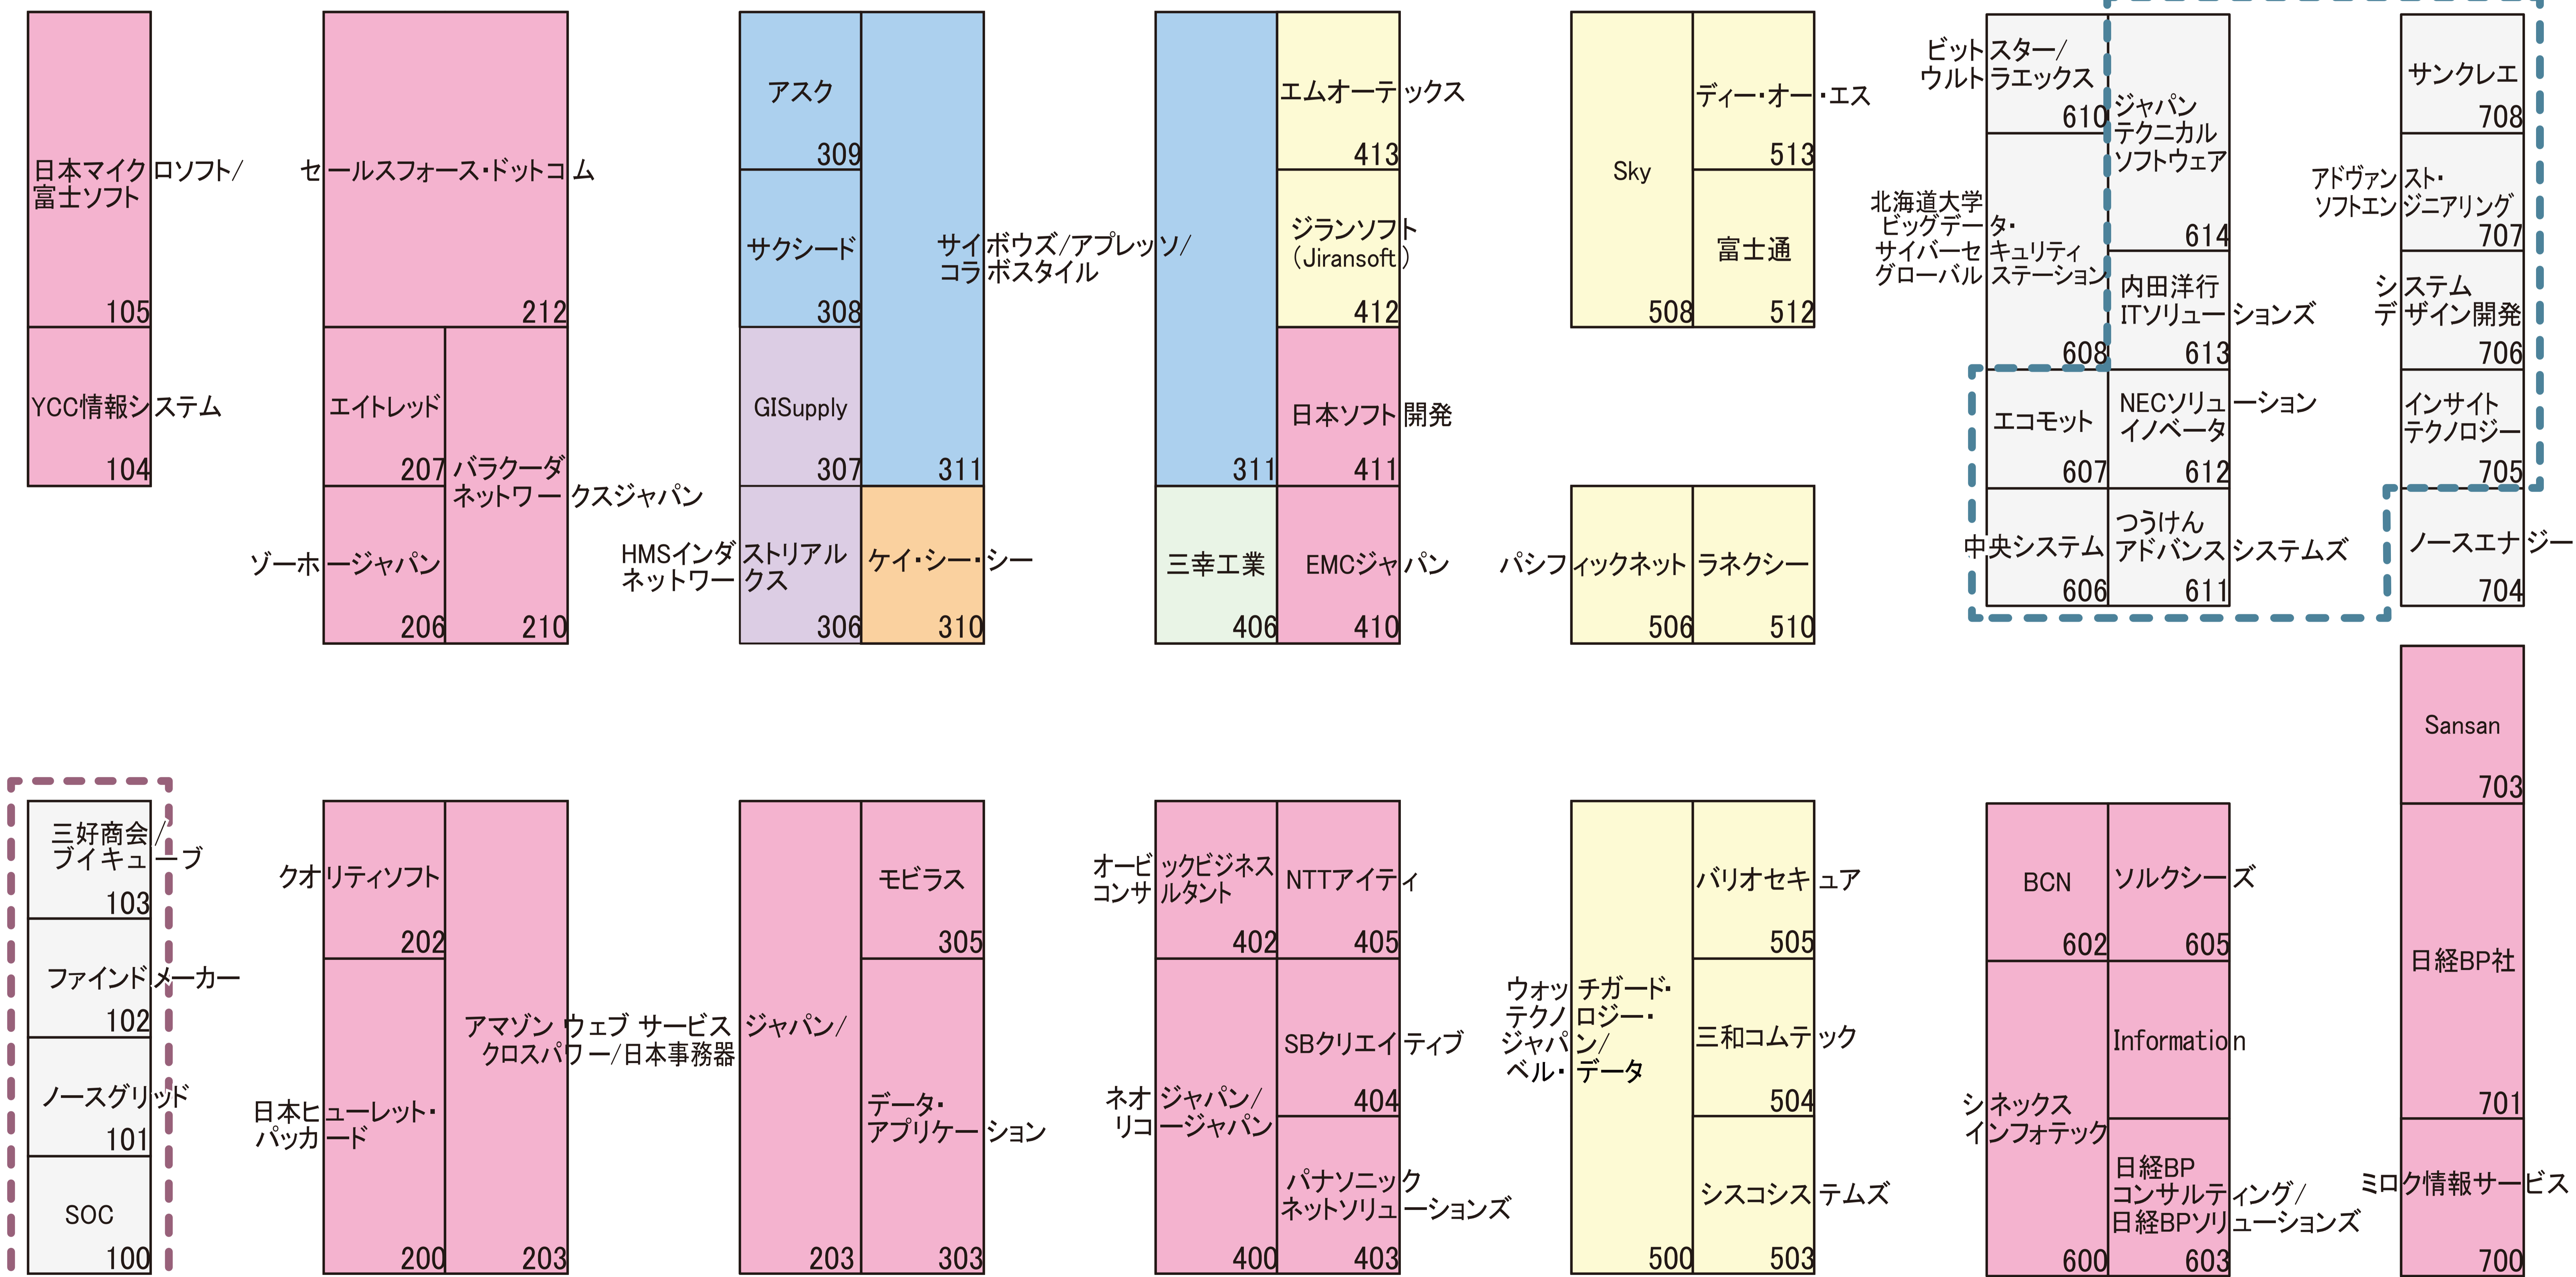

展示会場案内マップ

- ITpro EXPO
- Cloud Days
- ビッグデータEXPO
- セキュリティ&ガバナンス
- モバイル&ウェアラブル
- IoT Japan
- 北海道パビリオン

セミナーP会場

セミナーG会場

VIP/商談コーナー

ラウンジ

ネスレ日本 (コーヒーコーナー) 417

ガラポン 抽選コーナー

セミナーS会場

北海道IT推進協会エリア

札幌商工会議所エリア

入口

総合受付

出口

喫煙所

小間番号	出展社名
309	アスク
707	アドヴァンスト・ソフトエンジニアリング
311	アプレッソ
203	アマゾン ウェブ サービス ジャパン
410	EMCジャパン
705	インサイトテクノロジー
500	ウォッチガード・テクノロジー・ジャパン
613	内田洋行ITソリューションズ
610	ウルトラエックス
306	HMSインダストリアルネットワークス
207	エイトレッド
607	エコモット
100	SOC
404	SBクリエイティブ
612	NECソリューションイノベータ
405	NTTアイティ
413	エムオーテックス
402	オービックビジネスコンサルタント
202	クオリティソフト
203	クロスパワー
310	ケイ・シー・シー
311	コロバスタイル
311	サイボウズ
308	サクシード
-	札幌商工会議所
708	サンクレエ
406	三幸工業
703	Sansan
504	三和コムテック
307	GISupply
503	シスコシステムズ
706	システムデザイン開発
600	シネックスインフォテック
614	ジャパンテクニカルソフトウェア
412	ジランソフト (Jiransoft)
508	Sky
212	セールスフォース・ドットコム
206	ソーホージャパン
605	ソルクシーズ
606	中央システム
611	つうけんアドバンスシステムズ
513	ディー・オー・エス
303	データ・アプリケーション
603	日経BPコンサルティング
701	日経BP社
603	日経BPソリューションズ
203	日本事務器
411	日本ソフト開発
200	日本ビュレット・パッカード
105	日本マイクロソフト
400	ネオジャパン
417	ネスレ日本
704	ノースエナジー
101	ノースグリッド
506	パシフィックネット
403	パナソニック ネットソリューションズ
210	バラクーダネットワークスジャパン
505	パリオセキア
602	BCN
610	ビットスター
102	ファインドメーカー
103	ブイキューブ
105	富士ソフト
512	富士通
500	ベル・データ
-	北海道IT推進協会
608	北海道大学 ビッグデータ・サイバーセキュリティグローバルステーション
103	三好商会
700	ミロク情報サービス
305	モビラス
510	ラネクシー
400	リコージャパン
104	YCC情報システム