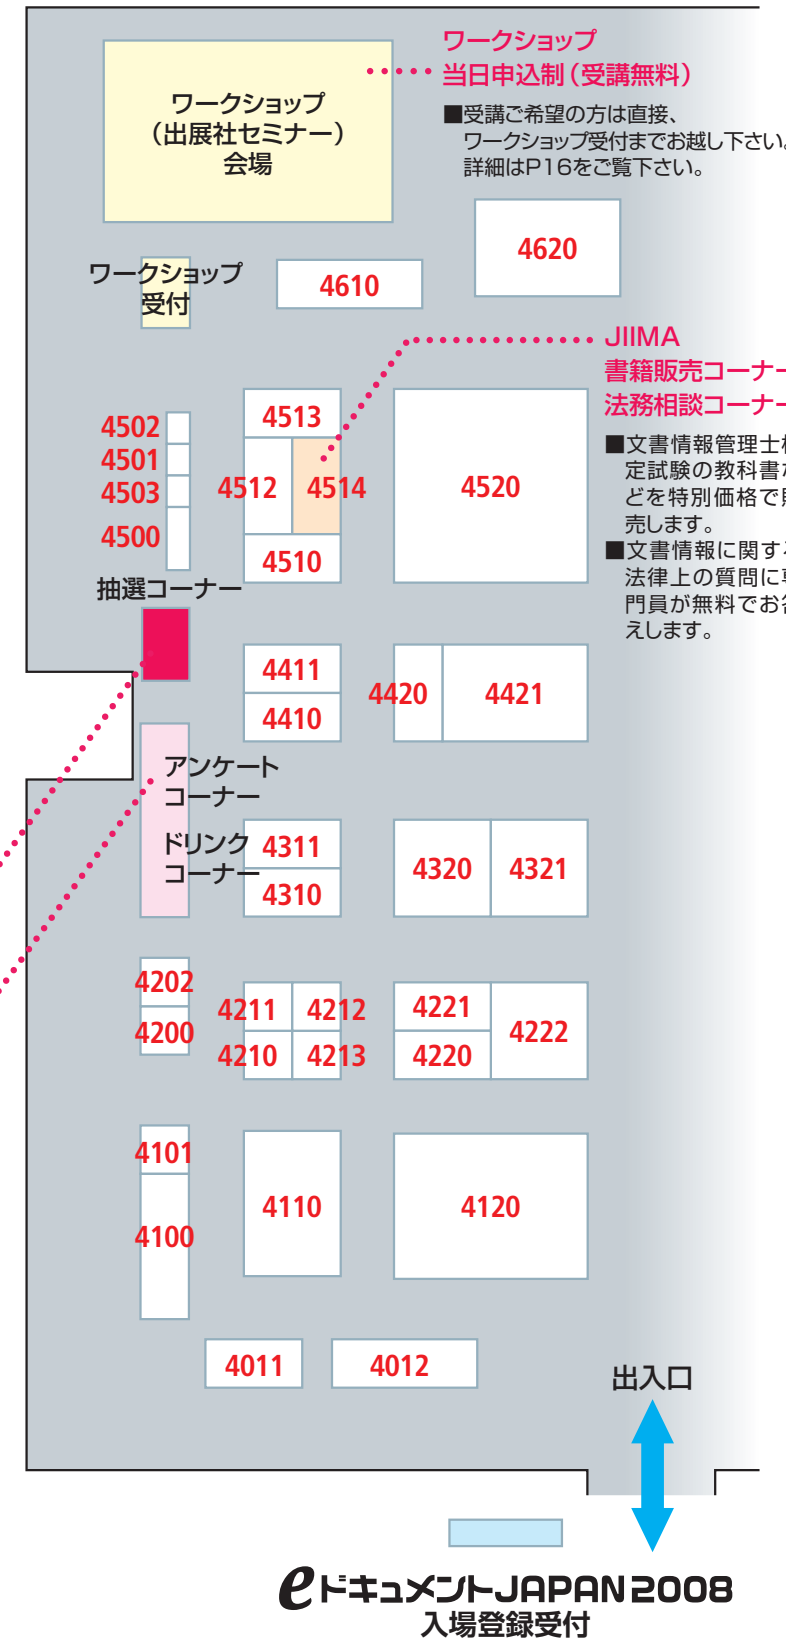

展示会レイアウト図

出展社一覧 (50音順)

- 4200 アイティユー
- 4202 アグレックス
- 4411 アマノ
- 4011 アルテック
- 4512 アンテナハウス
- 4501 インフォーマージュ
- 4512 エクスイズム
- 4110 NEC
- 4110 NEC情報システムズ
- 4110 NECネクサソリューションズ
- 4110 NECマグナスコミュニケーションズ
- 4012 エプソン販売
- 4220 OSK
- 4610 大塚商会
- 4520 キヤノン電子
- 4520 キヤノンマーケティングジャパン
- 4100 ケイアイピー
- 4200 建築ピポット
- 4200 構造システム
- 4620 コダック
- 4510 コトブキ企画
- 4222 コニカミノルタビジネスソリューションズ
- 4503 サン・フレア
- 4514 JIIMA (日本画像情報マネジメント協会)
- 4310 ジェイ・アイ・エム
- 4321 ジェイ エスキューブ
- 4101 システム・プランニング
- 4211 ジップインフォブリッジ
- 4212 ジムコ
- 4220 寺田倉庫
- 4213 豊里システムソリューション
- 4420 ニチマイ
- 4220 日本ユニシス・ビジネス
- 4210 NEXX
- 4221 ハイパーギア
- 4221 ハイパーセキュア
- 4320 ハイランドソフトウェア
- 4410 ハツコーエレクトロニクス
- 4120 PFU
- 4513 日立システムアンドサービス
- 4421 富士フイルム
- 4502 マイクロサービスセンター
- 4311 マイクロテック
- 4500 ムサシ・イメージ情報