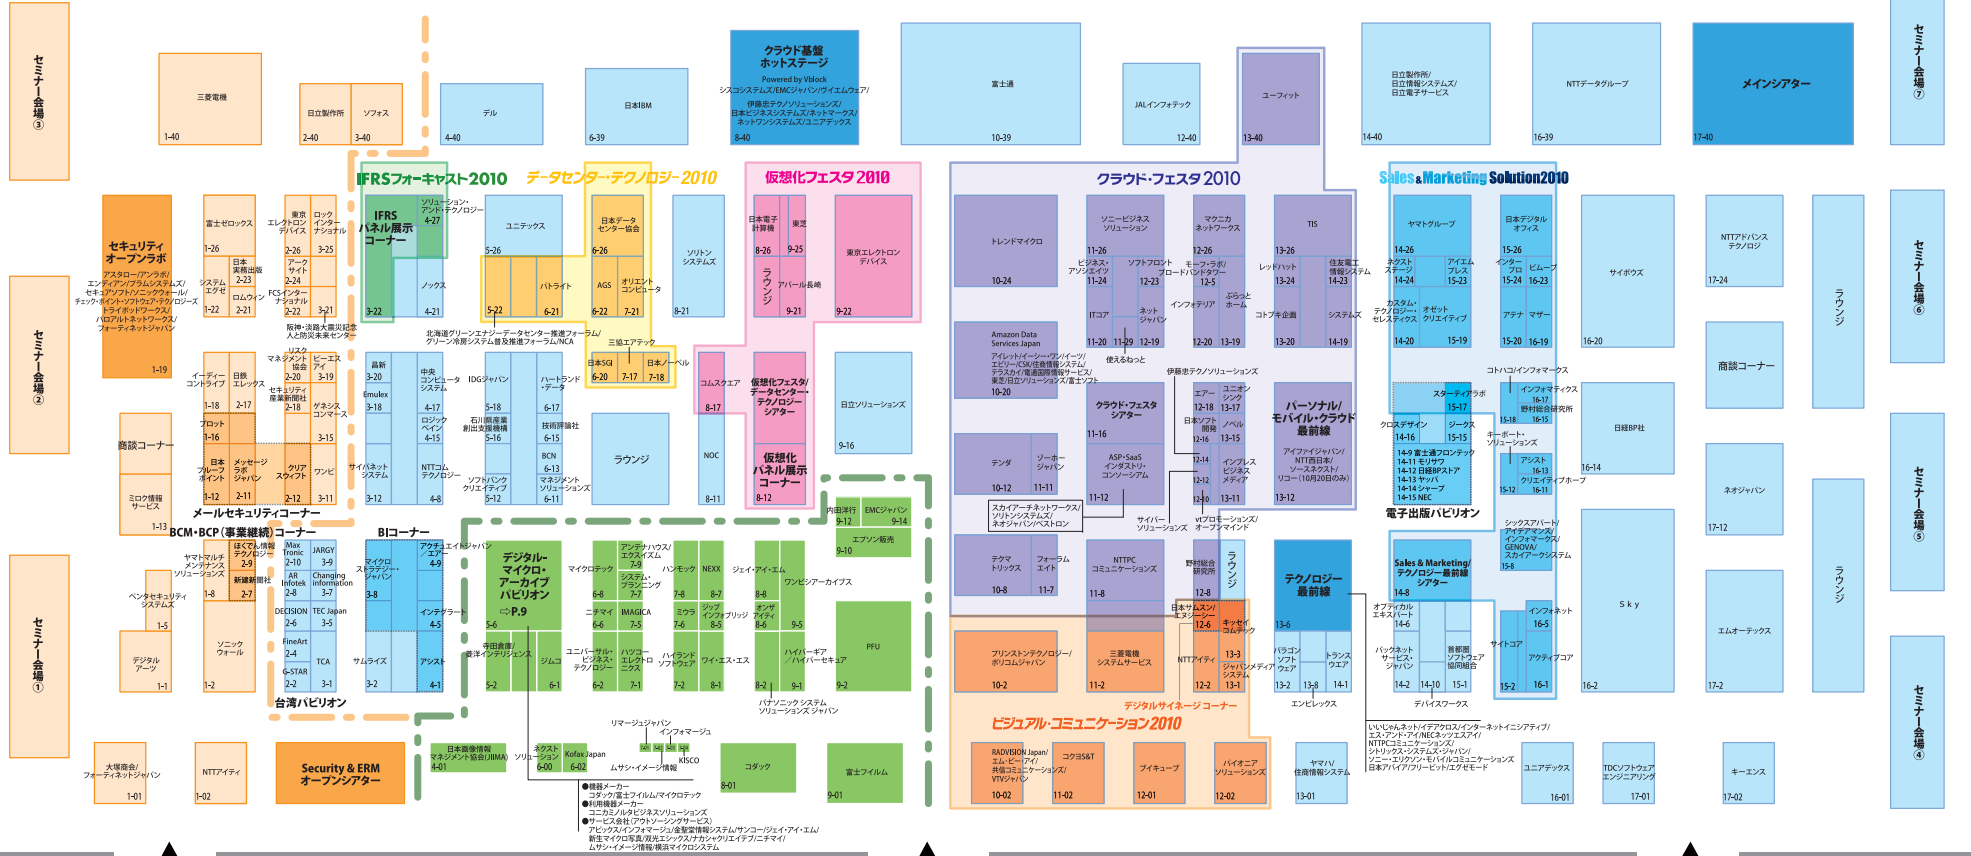

東4ホール

東5ホール

東6ホール

出入口 受付

入口専用 受付 Information

出入口 受付

事務局からのお知らせ 日経BP社では企業活動と地球環境の調和を目指し、資源の有効活用と環境汚染の予防に取り組んでいます。誠に恐縮ですが、皆様以下
 1.ゴミは可燃ゴミ・不燃ゴミに分別し、所定の場所へお捨て下さい。 2.最終ご退館の際、入場バッジの回収にご協力ください。

の点をご配慮いただければ幸いです。

会場内は全館禁煙とさせていただきます。皆様のご協力をお願いします。