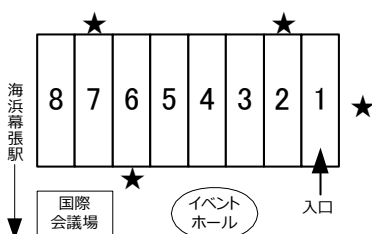

ご入場時の注意とお願い

●モバイルルーターの使用禁止

展示ホール内で、ポケットWi-FiやモバイルWiMAXなどのモバイルルーターの使用を禁止します。展示ホールに入場する際は、**必ずモバイルルーターの電源をOFF**にしてください。皆様のご協力に感謝します。

※モバイルルーターの数が増えると、展示会場内でのゲーム配信、試遊ができなくなってしまう恐れがあります。

無線LANを無料で使用できるフリースポットを2Fコンコースに3カ所設置しました。こちらをご利用ください。