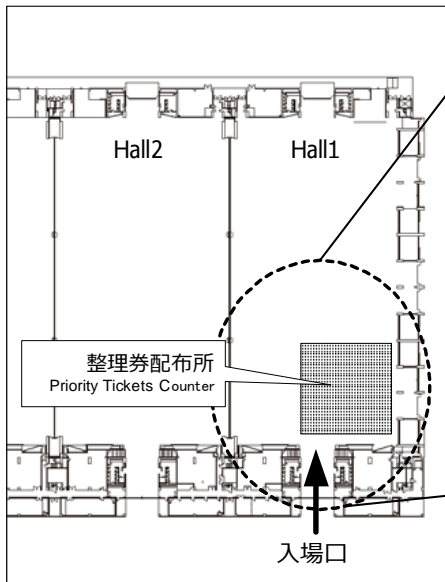

TOKYO GAME SHOW 2011

入場前のご案内(9月17日)

整理券配布所のご利用について

東京ゲームショー2011では、場内の混雑緩和、危険防止のために、右記のゲームタイトル体験整理券、イベントステージ入場整理券を開場時間より配布します。

【整理券に関するご注意】

- ・整理券は**お一人様1枚のみ**受け取れます。
- ・整理券は、それぞれに記載された日時のみ有効になります。日時の変更、整理券の交換はお受けできません。
- ・整理券入口は①～⑥まで、ゲームタイトルやイベントごとに分かれています。
- ・お並びいただいた整理券配布列は専用の列なので、他の列で配布している整理券を入手できません。
- ・整理券を受け取った後、もう一度列に並び直すことはできません。
- ・一度配布所エリアから出たら、再度並び直せません。
- ・整理券は1日分を配布します。無くなり次第終了となりますので、ご了承ください。

エントランス左側から入場してください
 整理券不要の方 No Priority Tickets
 整理券希望の方 Priority Tickets
 エントランス右側から入場してください

●コスプレ更衣室は早朝から8:00amまでオープン！

2ホール南側に設置したコスプレ更衣室(有料)を一定時間(海浜幕張駅発時刻～午前8時00分まで)オープンします。着替え終わりましたら、そのまま一般入場者待機列の最後尾にお並びください。朝8時を過ぎた時点で着替え中の方は、終了し次第、更衣室を退出してください。また、朝8時以降に来られた方は早朝のご利用はできませんので、そのまま一般入場者待機列にお並びください。開場後、更衣室をご利用ください。