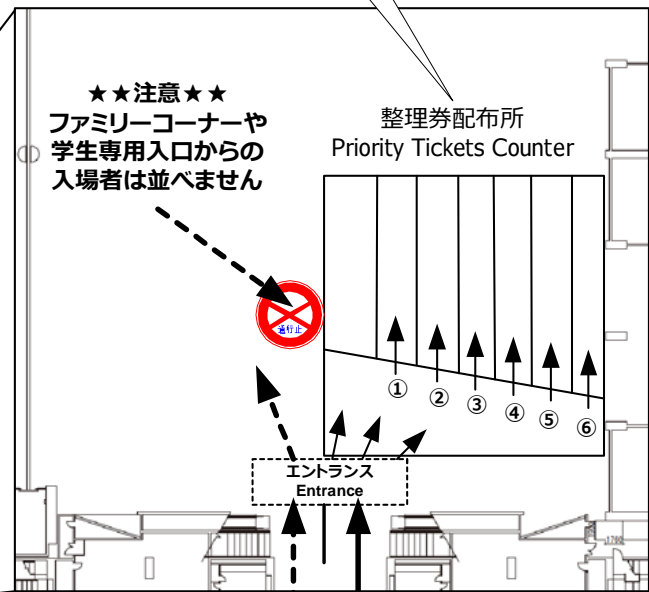

TOKYO GAME SHOW 2011

入場前のご案内(9月17日)

整理券配布所のご利用について

東京ゲームショー2011では、場内の混雑緩和、危険防止のために、右記のゲームタイトル体験整理券、イベントステージ入場整理券を開場時間より配布します。

【整理券に関するご注意】

- ・整理券は**お一人様1枚のみ**受け取れます。
- ・整理券は、それぞれに記載された日時のみ有効になります。日時の変更、整理券の交換はお受けできません。
- ・整理券入口は①～⑥まで、ゲームタイトルやイベントごとに分かれています。
- ・お並びいただいた整理券配布列は専用の列なので、他の列で配布している整理券を入手できません。
- ・整理券を受け取った後、もう一度列に並び直すことはできません。
- ・一度配布所エリアから出たら、再度並び直せません。
- ・整理券は1日分を配布します。無くなり次第終了となりますので、ご了承ください。

エントランス左側から入場してください
 整理券不要の方 No Priority Tickets
 整理券希望の方 Priority Tickets
 エントランス右側から入場してください

●コスプレ更衣室は早朝から8:00amまでオープン！

2ホール南側に設置したコスプレ更衣室(有料)を一定時間(海浜幕張駅発時刻～午前8時00分まで)オープンします。着替え終わりましたら、そのまま一般入場者待機列の最後尾にお並びください。朝8時を過ぎた時点で着替え中の方は、終了し次第、更衣室を退出してください。また、朝8時以降に来られた方は早朝のご利用はできませんので、そのまま一般入場者待機列にお並びください。開場後、更衣室をご利用ください。

開場前のお手洗いのご案内

開場時間前までの間、下図にあるお手洗い(4カ所)を開放します。列を離れる際は、前後の方にお声がけしていただくなどして、ご自身の場所を十分に確認してから、移動してください。周囲の皆様もご協力をお願いいたします。

ご入場時の注意とお願い

●モバイルルーターの使用禁止

展示ホール内で、ポケットWi-FiやモバイルWiMAXなどのモバイルルーターの使用を禁止します。展示ホールに入場する際は、**必ずモバイルルーターの電源をOFF**にしてください。皆様のご協力に感謝します。