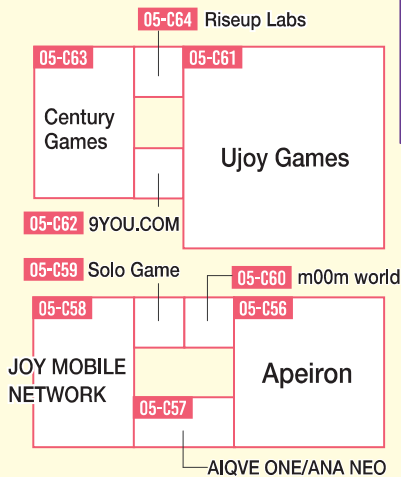

# HALL 5

05-S01

コナミデジタルエンタテインメント  
Konami Digital Entertainment

04-S03

AIテクノロジーパビリオン (ビジネスソリューションコーナー内) - AI Technology Pavilion -

ビジネスソリューション

拡大図 FIGURE -A-

BIBGames / BRID  
Lizard Smoothie /  
SOUL GAMES / SI  
Immortals Studio:

04-C57  
Gyeonggi  
Content Agency

04-C58

04-C55  
Malaysia  
Pavilion

※赤線で囲われたゾーンはビジネスデイのみの出展となります。

Ammobox Studios / Bear Down Studios / Dreamscapes  
Edtech / eSolved MSC / Experiential Design Team (EDT)  
/ Goolee / Magnus Games Studio / MATRADE / MDEC /  
Rcade Studio / Todak Studios / Why Knot Studio

05-N05

レベルファイブ  
LEVEL-5

05-N02

バンダイナムコ  
エンターテインメント  
Bandai Namco Entertainment

ニメーション

Rocket Panda Games /ebten

05-N04

05-N03