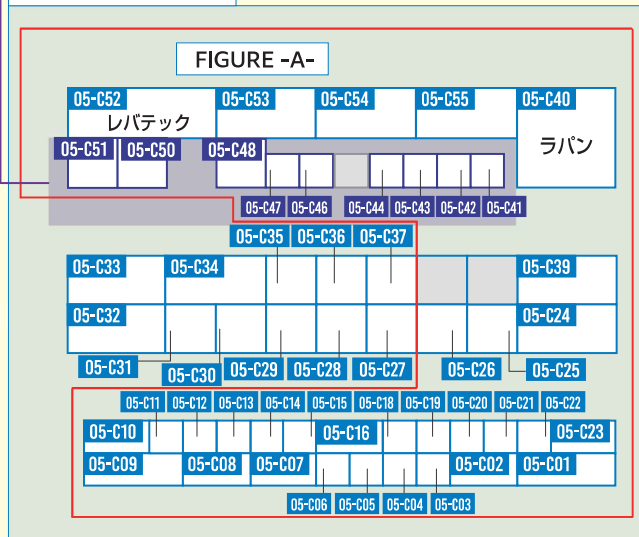

# HALL 5

05-S01

コナミデジタルエンタテインメント  
Konami Digital Entertainment

04-S03

AIテクノロジーパビリオン (ビジネスソリューションコーナー内) - AI Technology Pavilion -

ビジネスソリューション

拡大図 FIGURE -A-

BIBGames / BRID  
Lizard Smoothie /  
SOUL GAMES / SI  
Immortals Studio:

05-N05

レベルファイブ  
LEVEL-5

05-N02

バンダイナムコ  
エンターテインメント  
Bandai Namco Entertainment

ニメーション

Rocket Panda Games /ebten

05-N04

05-N03